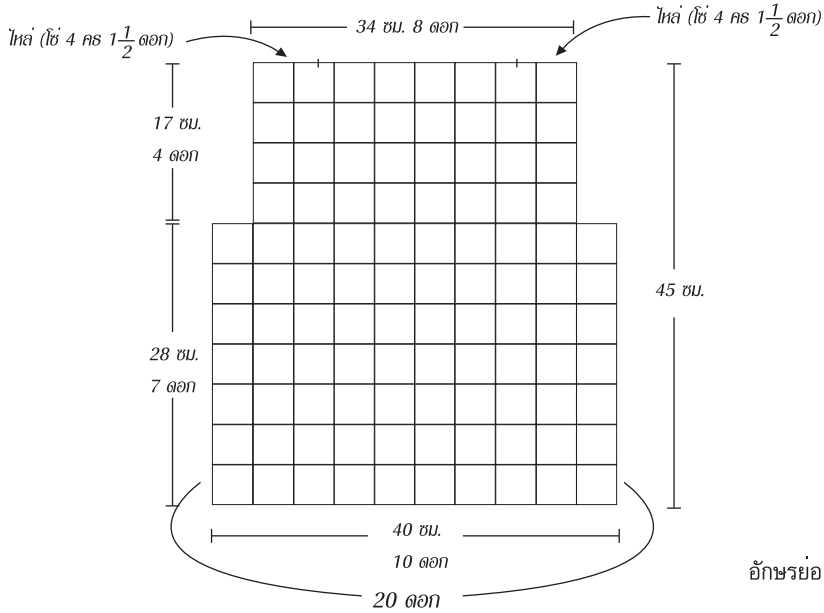

การต่อดอก ลท ให้ติดกัน

ชั้นละ 102 ดอก

ทั้งหมด 204 ดอก

อักษรย่อและสัญลักษณ์

- = โฉ่
- ⌞ = พ 1 ค

ลายกักไหล่

สงวนลิขสิทธิ

ธนบุรี 02 4340448